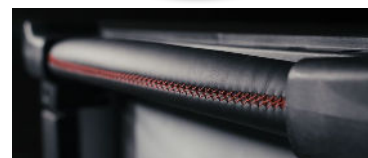

SERVANTE EDITION DELUXE - 24 Heures

Servante Deluxe / 24 Heures
7 tiroirs / 4 modules par tiroir
Equipée avec sa composition
d'outillage complet pour 6
tiroirs d'outillage mécanique en
modules mousse pour
l'entretien et la réparation auto.
Livrée avec son Trophée
Collector "le Boulon Ailé", 100%
Inoxydable et sa housse de
protection.

JET.DELUXE-24H 9 999,00 €

Design Exclusif DELUXE
Produit officiel 24 Heures du Mans
Numérotation exclusive de 1 à 24

Poignée cuir
Plaques Inox rivetées
Décor relief inox

Voir au dos le détail de la composition

SERVANTE EDITION DELUXE - 24 Heures

Détail composition

6 tiroirs d'outillage mécanique en modules mousse pour l'entretien et la réparation auto.