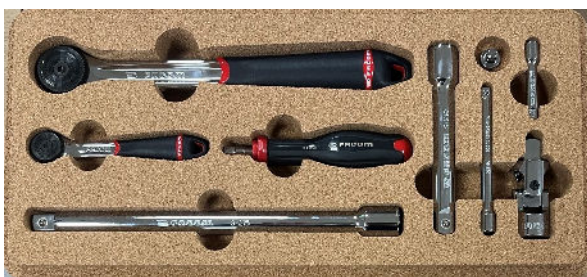

COMPOSITION EDITION DELUXE - 24 Heures

Composition Deluxe / 24 Heures

Composition Serrage / Vissage
1/4 & 1/2" type lot de bord
mécanique.

59 outils : Cliquets, douilles,
accessoires de serrage, 21
embouts de vissage assortis.

CM.DELUXE-24H

499,00 €

Design Exclusif DELUXE

Produit officiel 24 Heures du Mans

Trousse cuir + plateaux liège

Quantité limitée 200 pièces

Voir au dos le détail de la composition

COMPOSITION EDITION DELUXE - 24 Heures

Détail composition 59 outils

2 plateaux liège avec outillage Serrage / Vissage :

- Plateau 1 :

- Cliquet 1/4" + accessoires (rallonges, cardan, porte-embouts, poignée tournevis)
- Cliquet 1/2" + accessoires (rallonges, cardan)